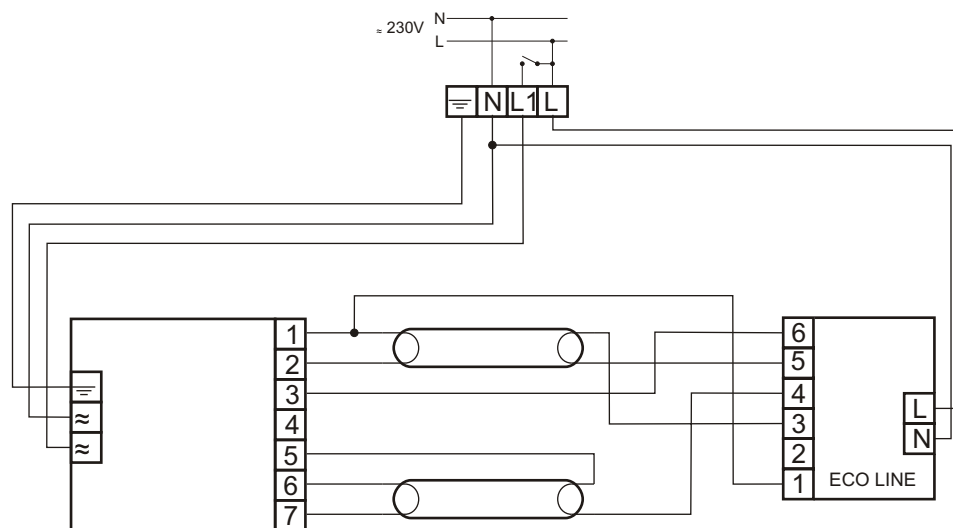

HF-Performer Xtreme 258

MODUŁ AWARYJNY	ECO LINE
OBSŁUGIWANE ŚWIETŁÓWKI	T8: 58W